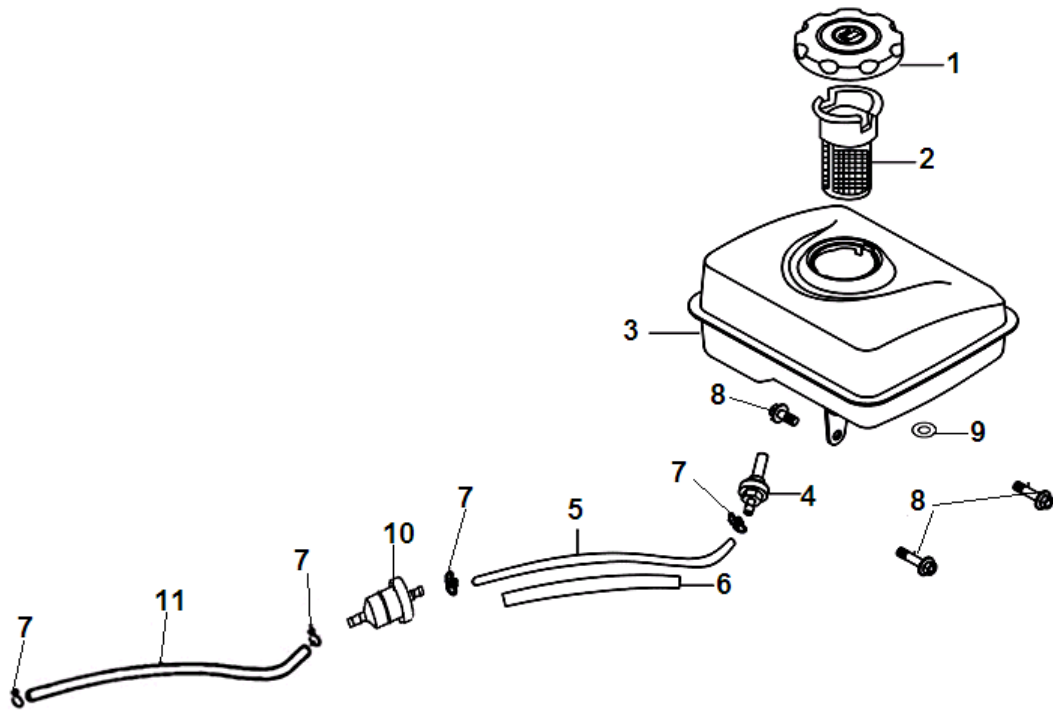

№	Артикул	Наименование	К-во	№	Артикул	Наименование	К-во
1	170870039-0001	Пробка топливного бака	1	7	380950188-0001	Хомут	4
2	170720001-0001	Фильтр сетчатый бака	1	8	380020104-0001	Болт М6х16	3
3	170500515-0010	Бак топливный	1	9	170700102-0001	Амортизатор бака	3
4	170660077-0001	Штуцер топливного бака	1	10	170010016-0001	Фильтр топливный	1
5	380750178-0001	Шланг топливный 4х8х60	1	11	380750475-0001	Шланг топливный	1
6	380770229-0001	Защита шланга	1	12