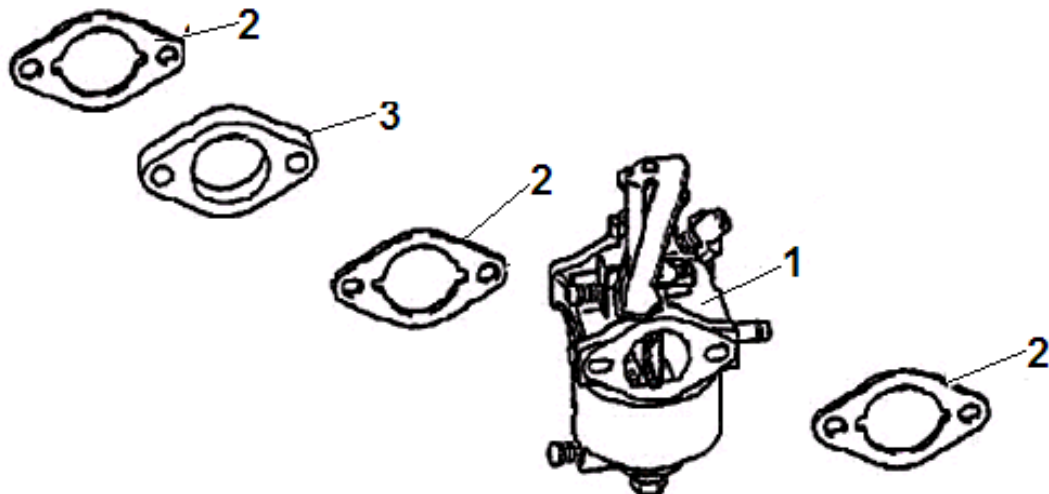

№	Артикул	Наименование	К-во	№	Артикул	Наименование	К-во
1	193500040-0009	Стартер в сборе	1	6	380140011-0004	Болт М6х10	4
2	160210056-T020	Кожух маховика	1	7	380930025-0001	Хомут	1
3	380140089-0003	Болт М6х8	3	8	160200018-0001	Кожух левый	1
4	193490004-0029	Стартер в сборе с кожухом	1	9	160200019-0001	Кожух правый	1
5	271660028-0001	Выключатель зажигания	1	10	380140011-0004	Болт М6х10	1