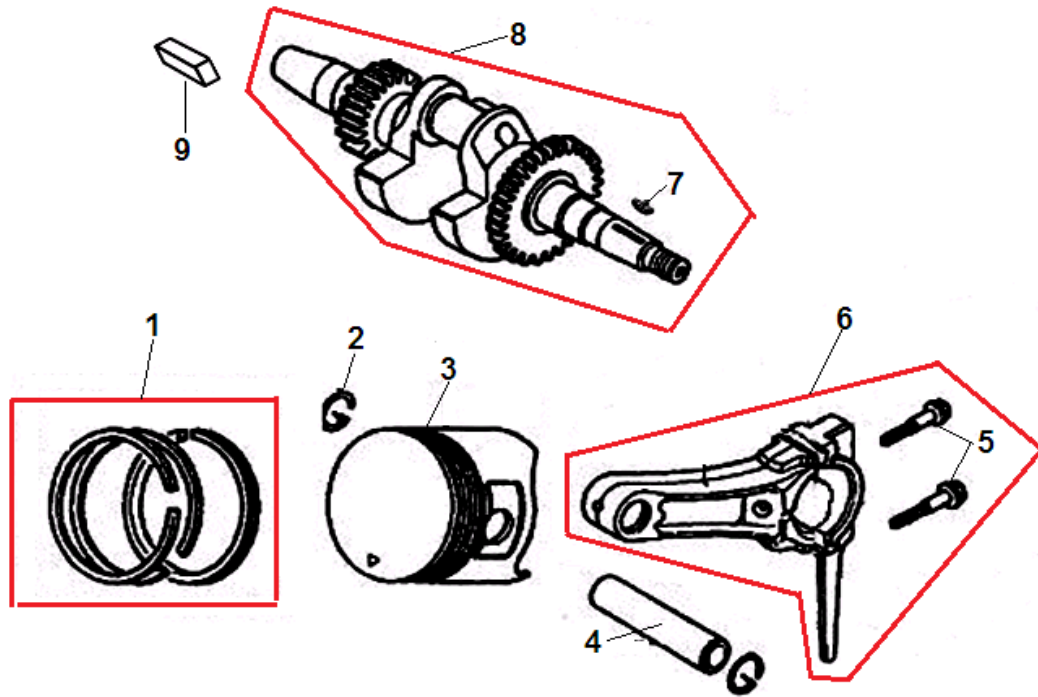

№	Артикул	Наименование	К-во	№	Артикул	Наименование	К-во
1	130070090-0001	Кольцо поршневое 54 мм комплект	1	6	130150050-0001	Шатун комплект	1
2	380560060-0001	Кольцо стопорное пальца	2	7	380620047-0001	Шпонка 16x5x6,5	1
3	130030095-0001	Поршень	1	8	130290255-0001	Коленвал комплект	1
4	130060040-0001	Палец поршня	1	9	380620033-0001	Шпонка 40x5x5	1
5	130180006-T020	Болт крышки шатуна	2	10