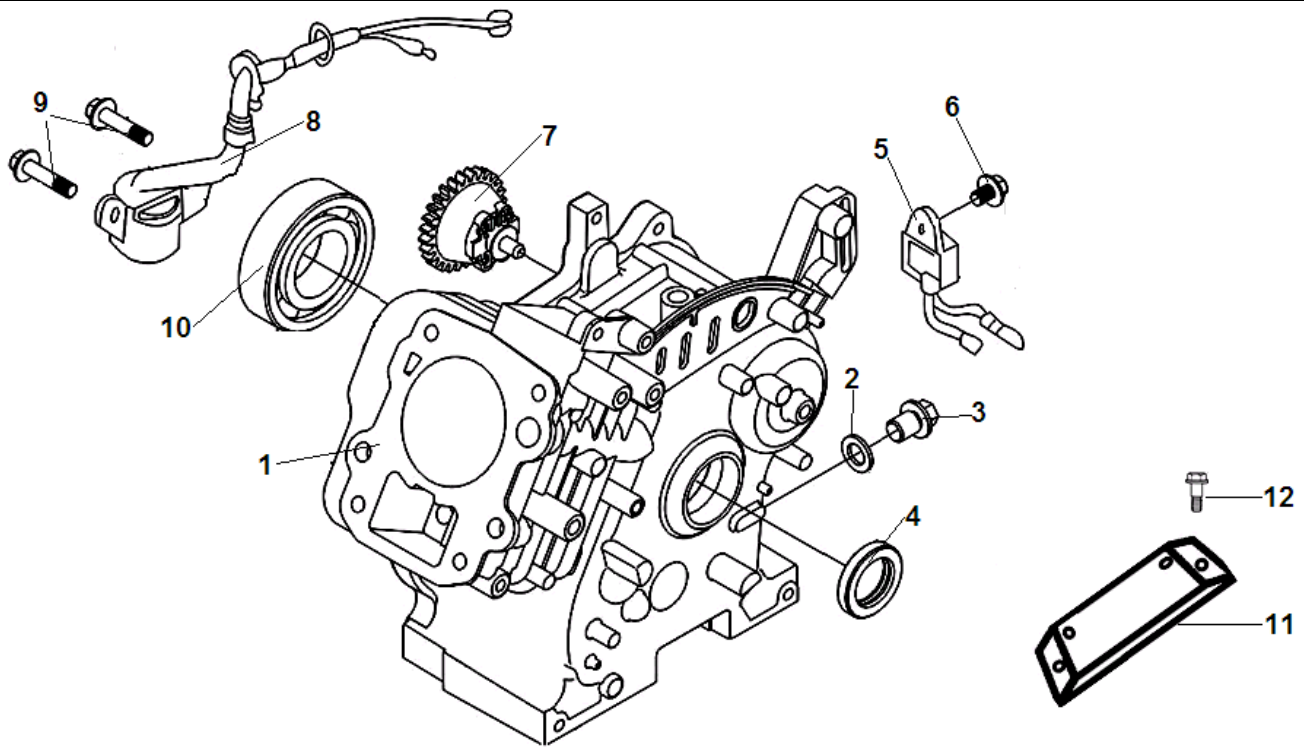

№	Артикул	Наименование	К-во	№	Артикул	Наименование	К-во
1	380140215-0003	Болт М6х14	4	7	180650080-0001	Прокладка глушителя	1
2	380940347-0001	Хомут для провода	1	8	380180098-0001	Шпилька М8х34	2
3	120220008-0001	Крышка клапанов	1	9	120080375-0001	Головка цилиндра	1
4	120250013-0001	Прокладка крышки клапанов	1	10	120150134-0001	Прокладка головки цилиндра	1
5	380140338-0001	Болт М8х55	4	11	380600128-0001	Штифт 8х16	2
6	E7RTC	Свеча зажигания	1	12	380180090-0001	Шпилька М6х90	2

№	Артикул	Наименование	К-во	№	Артикул	Наименование	К-во
1	110810278-0001	Картер	1	8	281850162-0001	Датчик уровня масла(в картере)	1
2	380450514-0001	Шайба уплотнительная	1	9	380140215-0003	Болт М6х14	2
3	110260025-0001	Болт для слива масла М10х15	1	10	380630002-0001	Подшипник 6203	1
4	380650333-0001	Сальник коленвала 17х30х6	1	11	110800007-0001	Подушка двигателя	1
5	281890001-0001	Датчик уровня масла(на корпусе)	1	12	380140040-0005	Болт М8х16	4
6	380140001-0006	Болт М6х12	1	13			
7	171750012-0001	Регулятор оборотов центробежный	1	14			

№	Артикул	Наименование	К-во	№	Артикул	Наименование	К-во
1	500038	Плита вибратора	1	12	500036	Крышка вибратора правая	1
2	500039	Вал вибратора	1	13	500028	Рама двигателя	1
3	500037	Подшипник 6209	2	14	500002	Хомут	1
4	500046	Прокладка крышки вибратора	2	15	500031	Шпонка 5x30	1
5	500040	Крышка вибратора левая	1	16	500030	Шкив двигателя с муфтой сцепления	1
6	500041	Шайба 5	8	17	500035	Ремень приводной	1
7	500023	Сальник вала вибратора	1	18	500018	Шайба 8	1
8	500042	Болт М6x25	8	19	500019	Шайба пружинная 8	1
9	500033	Шкив вала вибратора	1	20	500020	Болт М8x25	1
10	500034	Шпонка 8x16	1	21	500029	Панель кожуха ремня	1
11	500043	Амортизатор резиновый	4	22	500032	Кожух ремня	1