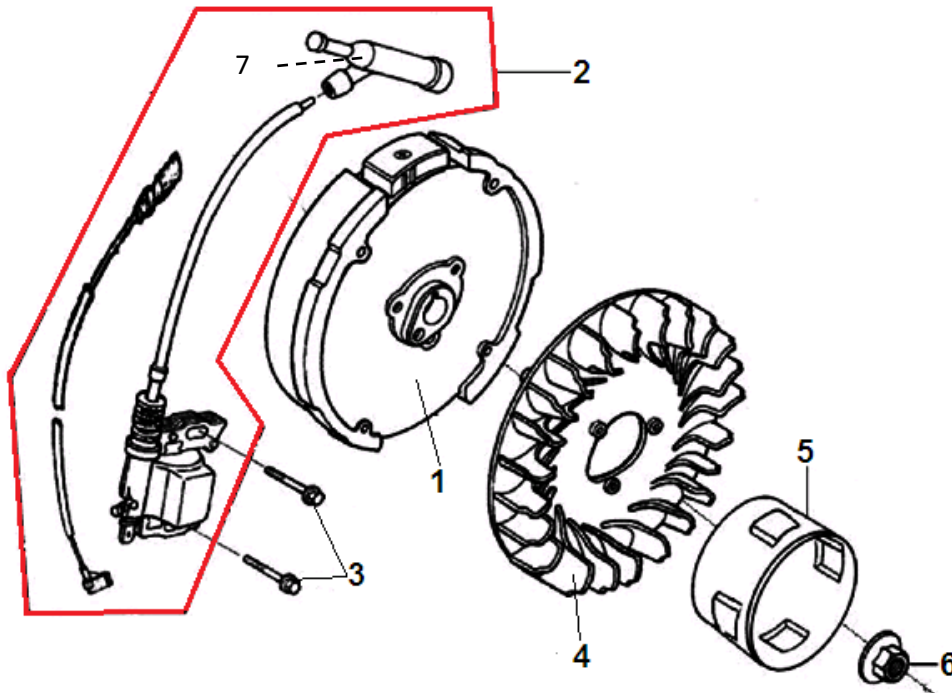

№	Артикул	Наименование	К-во	№	Артикул	Наименование	К-во
1	270020095-0001	Маховик	1	5	193590015-0001	Стакан маховика	1
2	270920176-0001	Магнето	1	6	380370049-0001	Гайка М12х1,25	1
3	380140102-0004	Болт М6х25	2	7	270950065-0001	Колпак свечи зажигания	1
4	160180014-0001	Крыльчатка маховика	1	8