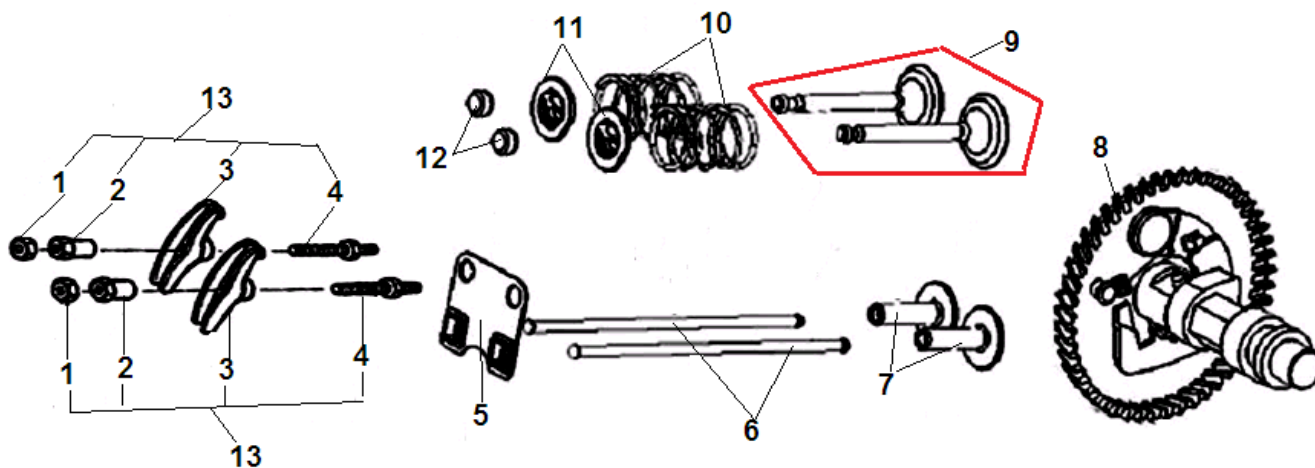

№	Артикул	Наименование	К-во	№	Артикул	Наименование	К-во
1	140470006-0001	Гайка	2	8	140020125-0001	Распредвал	1
2	140490018-0001	Контргайка	2	9	500550033-0001	Клапана комплект	1
3	140460040-0001	Коромысло клапана	2	10	140340027-0001	Пружина клапана	2
4	140480017-0001	Шпилька коромысла	2	11	140380024-0001	Сухарь клапана	2
5	140710009-0001	Направляющая толкателей клапана	1	12	140320001-0001	Колпачек клапана	2
6	140670043-0001	Толкатель клапана	2	13			
7	140690002-0001	Тарелка толкателя клапана	2	14