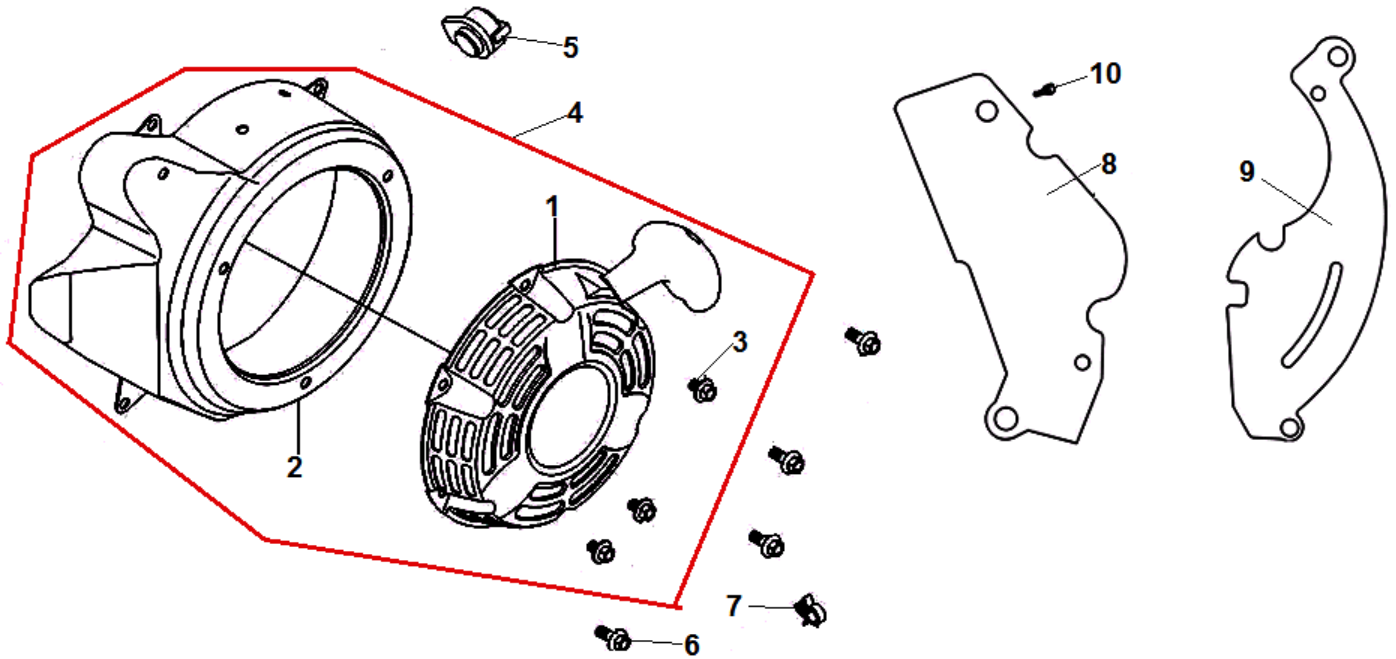

№	Артикул	Наименование	К-во	№	Артикул	Наименование	К-во
1	193500040-0009	Стартер в сборе	1	6	380140011-0004	Болт М6х10	4
2	160210056-T020	Кожух маховика	1	7	380930025-0001	Хомут	1
3	380140089-0003	Болт М6х8	3	8	160200018-0001	Кожух левый	1
4	193490004-0029	Стартер в сборе с кожухом	1	9	160200019-0001	Кожух правый	1
5	271660028-0001	Выключатель зажигания	1	10	380140011-0004	Болт М6х10	1

№	Артикул	Наименование	К-во	№	Артикул	Наименование	К-во
1	170021061-0001	Карбюратор	1	3	170440054-0001	Теплоизолятор	1
2	170430111-0001	Прокладка карбюратора	3