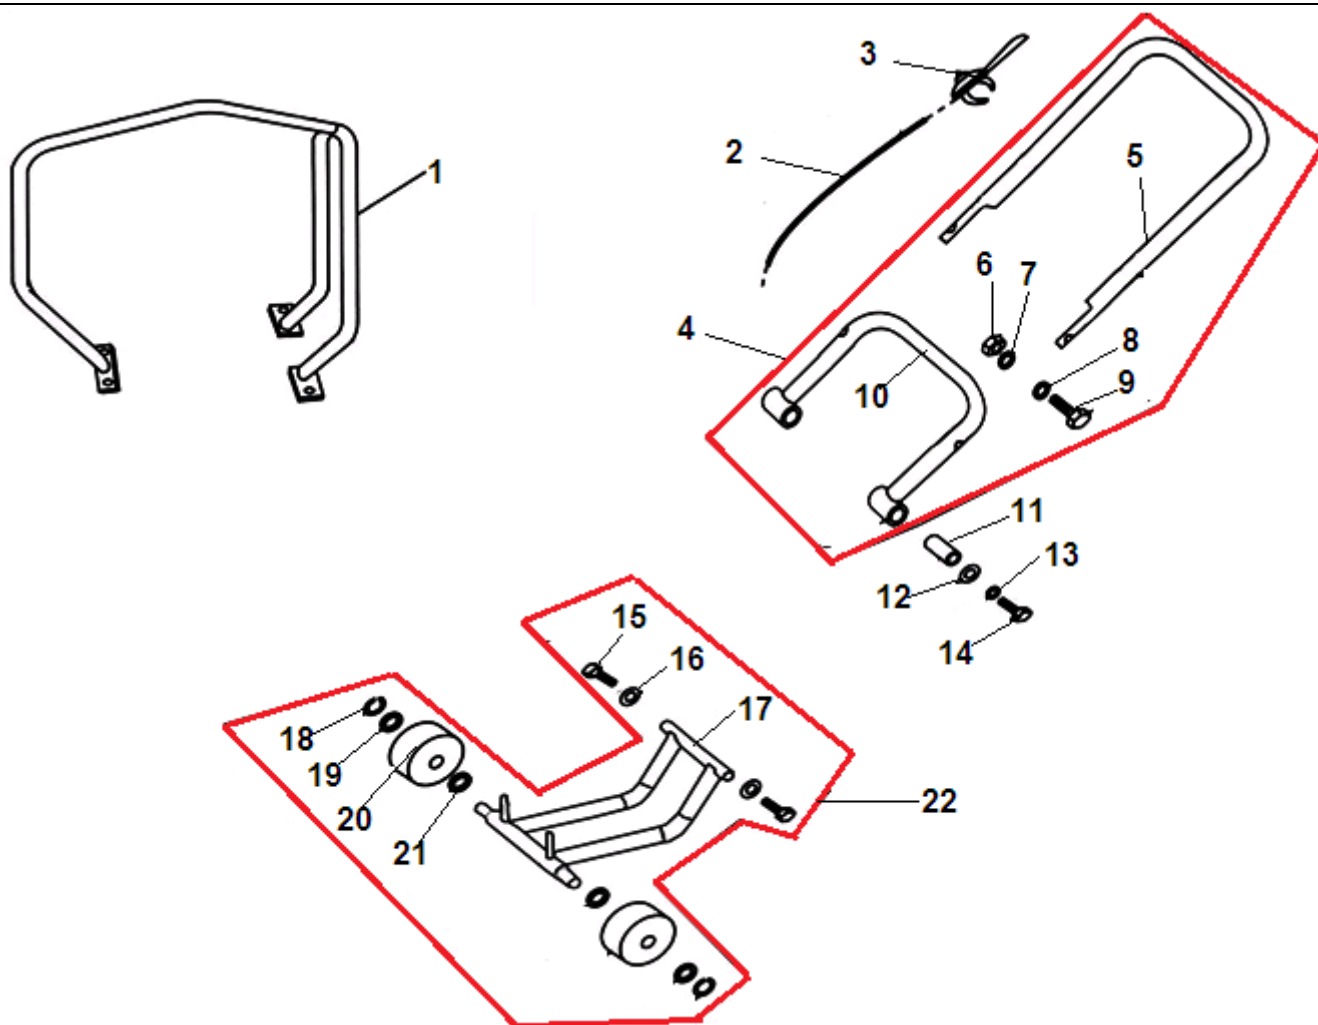

№	Артикул	Наименование	К-во	№	Артикул	Наименование	К-во
1	500001	Рама защитная	1	12	500017	Шайба 12	2
2	500016	Трос газа	1	13	500005	Шайба 12,5	2
3	500015	Рычаг газа	1	14	500004	Болт M12x55	2
4	500044	Рукоятка рабочая комплект	1	15	500021	Болт M10x35	2
5	500009	Рукоятка верхняя	1	16	500022	Шайба 10	2
6	500011	Гайка M10	2	17	500024	Рама тележки	1
7	500010	Шайба 10	2	18	500025	Кольцо стопорное	2
8	500012	Шайба 10	2	19	500026	Шайба 17	2
9	500013	Болт M10x35	2	20	500027	Колесо тележки	2
10	500008	Рукоятка нижняя	1	21	500026	Шайба 17	2
11	500006	Втулка нижней рукоятки	2	22	500045	Тележка транспортировочная	1