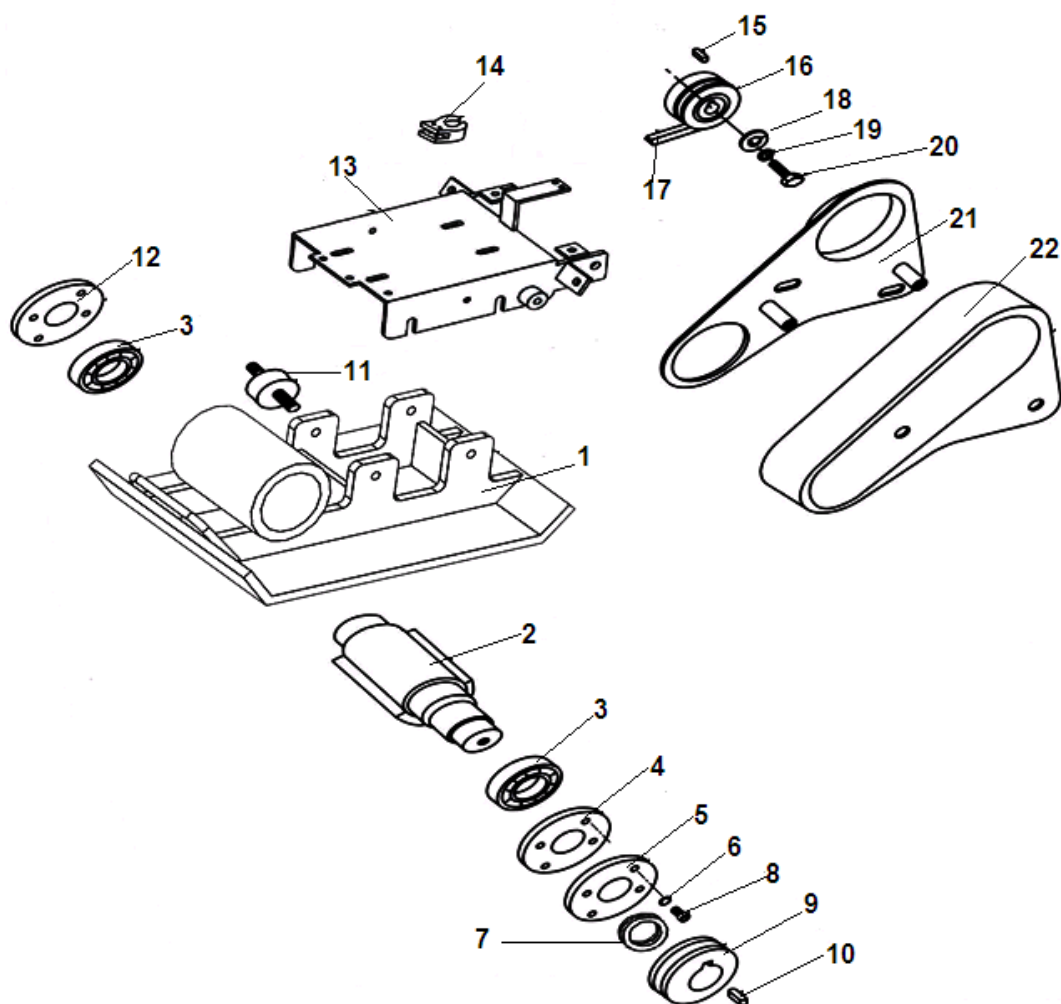

№	Артикул	Наименование	К-во	№	Артикул	Наименование	К-во
1	171680072-0001	Рычаг регулировки оборотов	1	8	171610011-0001	Пружина тяги регулятора	1
2	380140089-0003	Болт М6х8	2	9	160190035-0001	Кожух двигателя	1
3	171600041-0001	Пружина рычага	1	10	381350004-0001	Шплинт	1
4	171630021-0001	Вал регулятора оборотов	1	11	380370048-0001	Гайка М6	2
5	380570001-0001	Шайба стопорная	1	12	380140011-0004	Болт М6х10	1
6	171620025-0002	Рычаг контроля оборотов	1	13			
7	171590014-0001	Тяга регулятора	1	14			

№	Артикул	Наименование	К-во	№	Артикул	Наименование	К-во
1	180020546-0001	Корпус фильтра комплект	1	5	180130213-0001	Фильтр предварительный	1
2	180280010-0001	Основание фильтра	1	6	180070110-0001	Крышка фильтра	1
3	380370048-0001	Гайка М6	2	7	180270004-T020	Болт крепления крышки	1
4	180130212-0001	Фильтр основной	1	8			

№	Артикул	Наименование	К-во	№	Артикул	Наименование	К-во
1	500038	Плита вибратора	1	12	500036	Крышка вибратора правая	1
2	500039	Вал вибратора	1	13	500028	Рама двигателя	1
3	500037	Подшипник 6209	2	14	500002	Хомут	1
4	500046	Прокладка крышки вибратора	2	15	500031	Шпонка 5x30	1
5	500040	Крышка вибратора левая	1	16	500030	Шкив двигателя с муфтой сцепления	1
6	500041	Шайба 5	8	17	500035	Ремень приводной	1
7	500023	Сальник вала вибратора	1	18	500018	Шайба 8	1
8	500042	Болт М6x25	8	19	500019	Шайба пружинная 8	1
9	500033	Шкив вала вибратора	1	20	500020	Болт М8x25	1
10	500034	Шпонка 8x16	1	21	500029	Панель кожуха ремня	1
11	500043	Амортизатор резиновый	4	22	500032	Кожух ремня	1